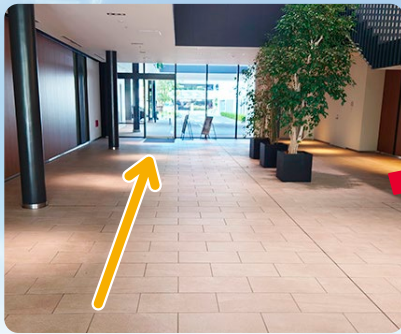

立川駅から事務所まで

共有ホールをまっすぐ通り抜けて奥のドアから出るとロータリーが見えます。

左手に入口が見えますので、エレベーターで4階にお上がりください。

立川北口薬局ビル前のこの看板が目印です。

看板の横、ビルの自動ドアから入ってまっすぐ進みます。

まっすぐ進むと、右側に立川北口薬局ビルが見えてきます。

階段を下りて、そのまま直進します。左手にシネマシティ2が見えます。

立川北駅の下の通路を通り抜けます。