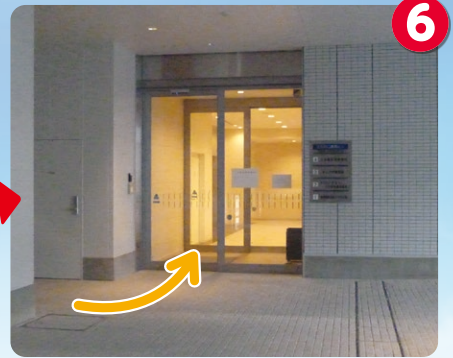

立川駅から事務所まで

共有ホールをまっすぐ通り抜けて奥のドアから出るとロータリーが見えます。

左手に入口が見えますので、エレベーターで4階にお上がりください。

立川北口薬局ビル前のこの看板が目印です。

看板の横、ビルの自動ドアから入ってまっすぐ進みます。

まっすぐ進むと、右側に立川北口薬局ビルが見えてきます。

階段を下りて、そのまま直進します。左手にシネマシティ2が見えます。

立川北駅の下の通路を通り抜けます。